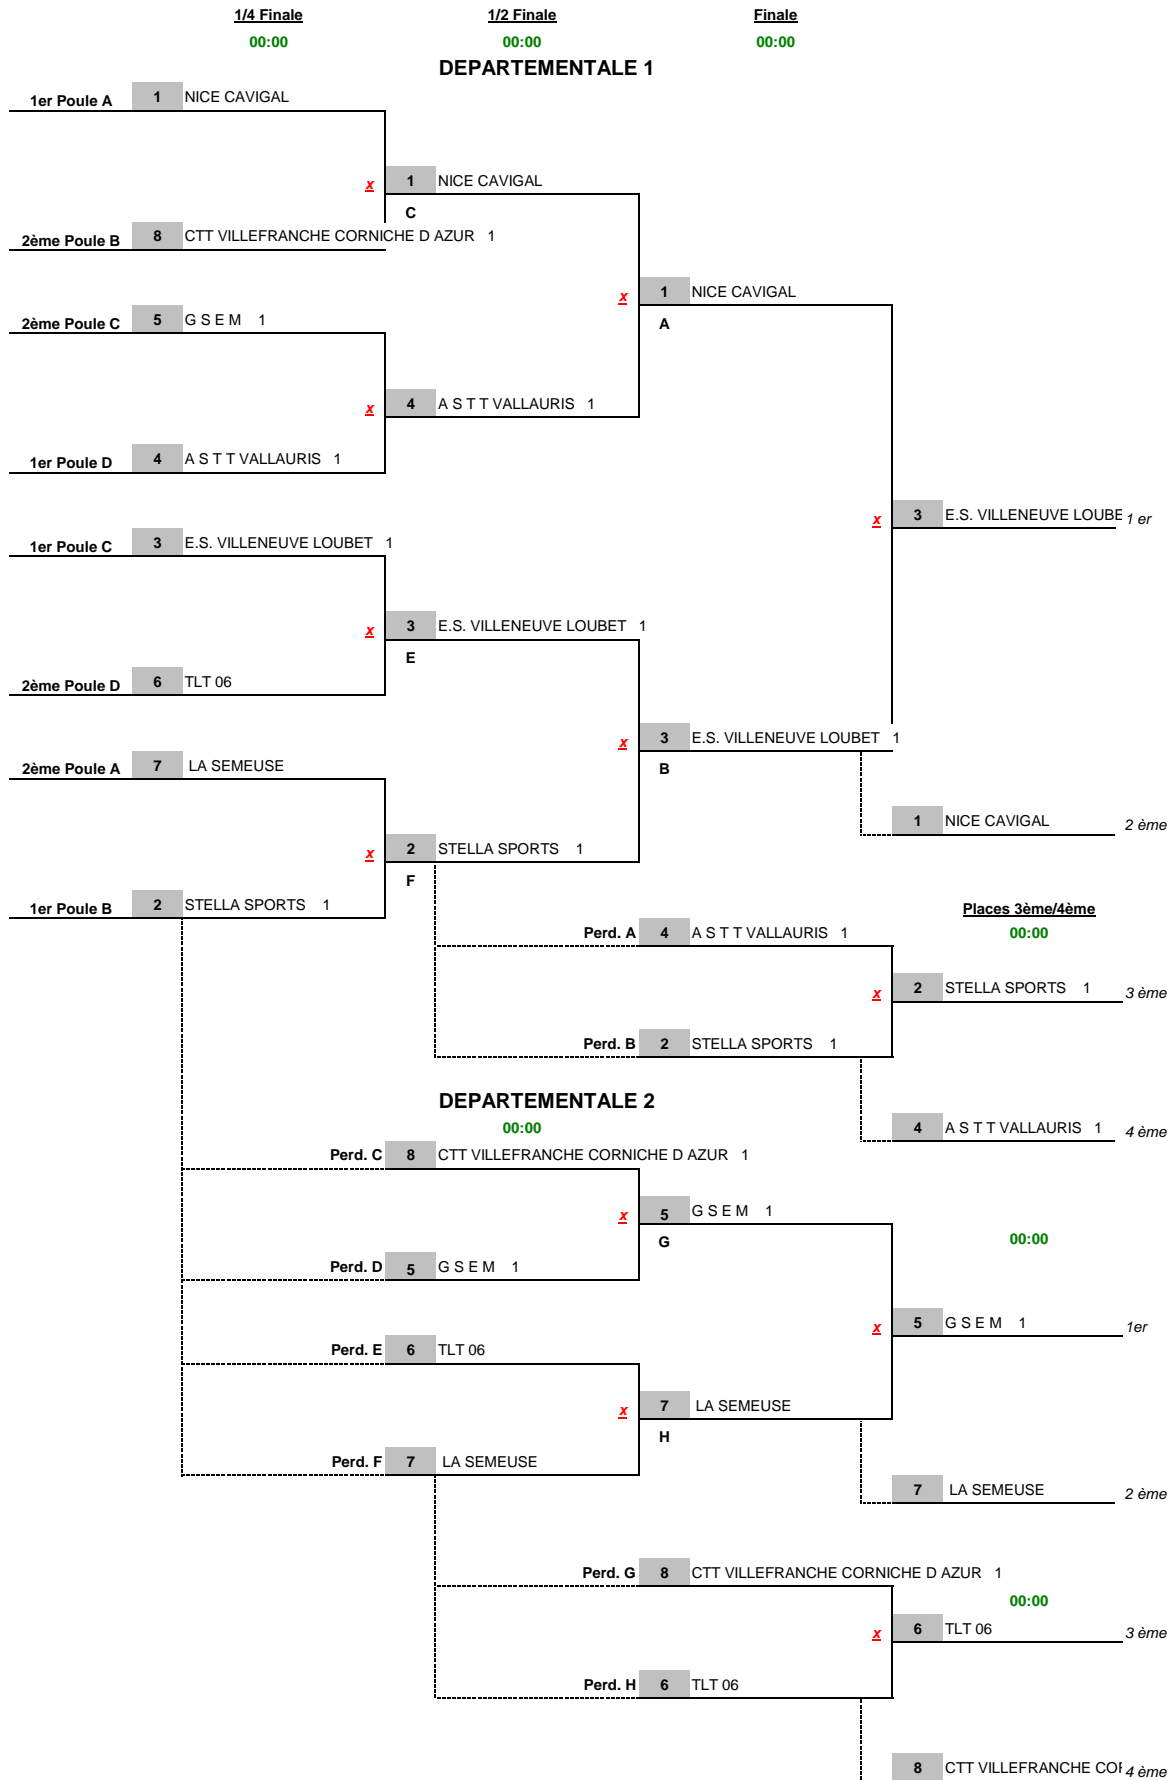

challenge jeune departemental

**CADETS - JUNIORS**

Lieu : VILLENEUVE LOUBET

Date : 01/11/2012

**challenge jeune departemental**

**Catégorie : MINIMES**

Lieu : **VILLENEUVE LOUBET**

Date : **jeu 01/11/2012**

**Poule A**

N° Club	Dos.	Nom	N° équipe
09060082	1	AS VENCE	1
09060063	2	E.S. VILLENEUVE LOUBET	1
09060066	3	NICE CAVIGAL	1
09060117	4	ESCRAGNOLLE	1

Heure	Table			Points					
				1	2	3	4		
0:00	x	1-4	AS VENCE 1 - ESCRAGNOLLE 1	3	2	1			0
1:30	x	2-3	E.S. VILLENEUVE LOUBET 1 - NICE CAVIGAL 1	2	3		0	1	
3:00	x	1-3	AS VENCE 1 - NICE CAVIGAL 1	1	4	0		1	
4:30	x	2-4	E.S. VILLENEUVE LOUBET 1 - ESCRAGNOLLE 1	5	0		1		0
6:00	x	1-2	AS VENCE 1 - E.S. VILLENEUVE LOUBET 1	0	5	0	1		
7:30	x	3-4	NICE CAVIGAL 1 - ESCRAGNOLLE 1	5	0			1	0

**BENJAMINS**

Lieu : VILLENEUVE LOUBET

Date : 01/11/2012