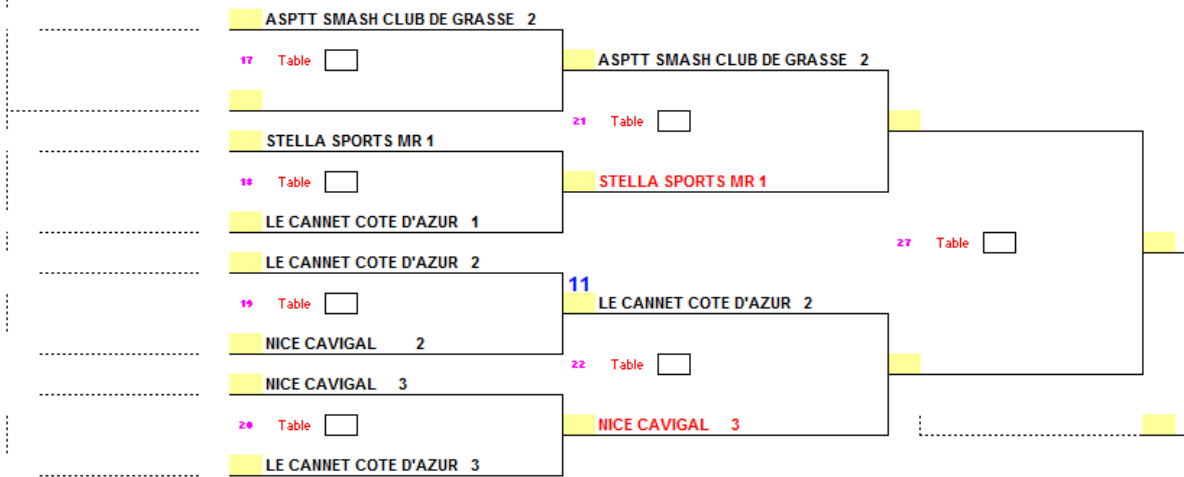

COUPE DES ALPES MARITIMES

RESULTATS TABLEAUX « CONSOLANTES »

Rencontres du 13 Avril

En rouge les équipes qui reçoivent pour le prochain tour.

Date	
EPREUVE :	coupe desAM
TABLEAU :	TABLEAU B

CONSOLANTE

Date	
EPREUVE :	coupe desAM
TABLEAU :	TABLEAU C

CONSOLANTE

Date	
EPREUVE :	coupe desAM
TABLEAU :	TABLEAU D

CONSOLANTE