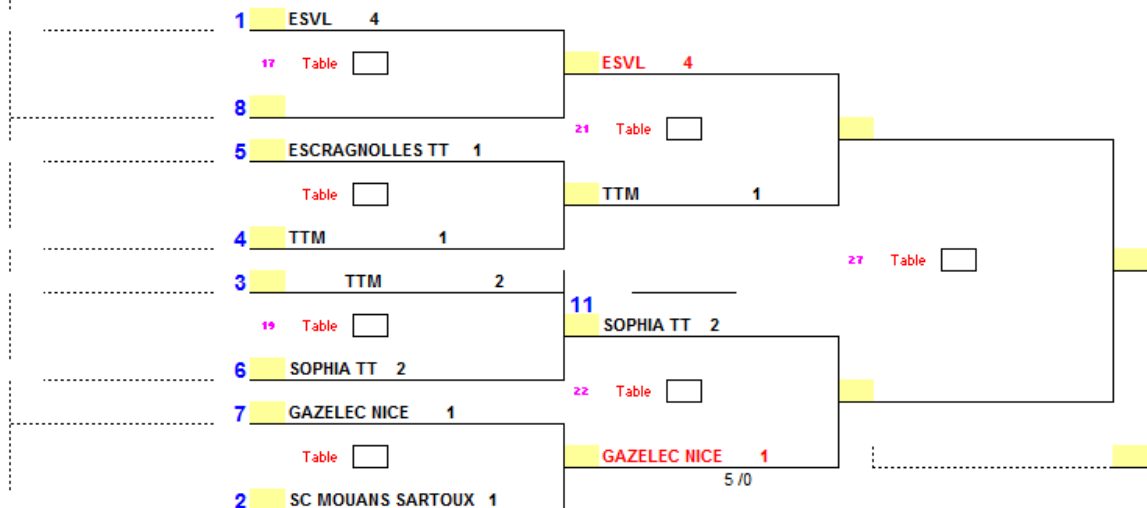

COUPE DES ALPES MARITIMES

RESULTATS TABLEAUX « CONSOLANTES »

Rencontres du 13 Avril

En rouge les équipes qui reçoivent pour le prochain tour.

Date	
EPREUVE :	coupe desAM
TABLEAU :	TABLEAU B

CONSOLANTE

Date	
EPREUVE :	coupe desAM
TABLEAU :	TABLEAU C

CONSOLANTE

Date	
EPREUVE :	coupe desAM
TABLEAU :	TABLEAU D

CONSOLANTE