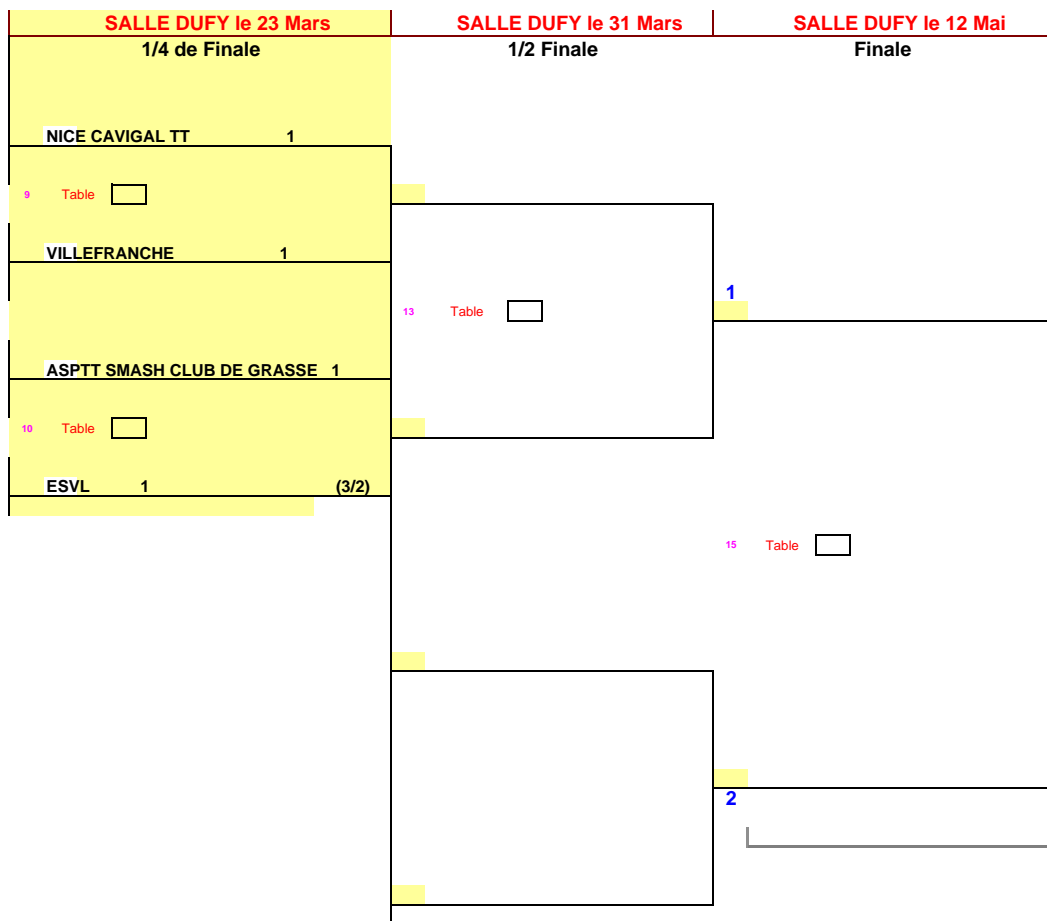

# COUPE DES AM - TABLEAU A

Poule A - tour n° 1 - du 23/03/13 - (brûlage n° 1)				
ASPTT SMASH 1	-	E.S. VILLENEUVE 1		
NICE CAVIGAL TT 1	-	CTT VCA 1		

Poule A - tour n° 2 - du 30/03/13 - (brûlage n° 2)				
CTT VCA 1	-	ASPTT SMASH 1		
E.S. VILLENEUVE 1	-	NICE CAVIGAL TT 1		

# COUPE DES AM - TABLEAU B

Avant le 28 Février 1/8 de Finale	SALLE DUFY le 23 Mars 1/4 de Finale	SALLE DUFY le 31 Mars 1/2 Finale	SALLE DUFY le 12 Mai Finale
1 NICE CAVIGAL 3 1 Table <input type="checkbox"/>	1 LE CANNET COTE D'AZUR 1 (3/2)		
16 LE CANNET COTE D'AZUR 1 9	9 Table <input type="checkbox"/>	1	
2 Table <input type="checkbox"/>	8 ESVL 3		
8 ESVL 3	5 ASPTT SMASH CLUB DE GRASSE 2	13 Table <input type="checkbox"/>	1
5 ASPTT SMASH CLUB DE GRASSE 2 3 Table <input type="checkbox"/>	10 Table <input type="checkbox"/>		
12	4 CTT CVA 2 (3/2)	4	
13 STELLA SPORTS MENT /ROQUE 1 4 Table <input type="checkbox"/>	4		
4 CTT CVA 2	3 PING PASSION CHATEAUNEUF 1		15 Table <input type="checkbox"/>
3 PING PASSION CHATEAUNEUF 1 5 Table <input type="checkbox"/>	11 Table <input type="checkbox"/>	3	
14	6 NICE CAVIGAL 2 (4/1)		
11 LE CANNET COTE D'AZUR 3 6 Table <input type="checkbox"/>	7 LE CANNET COTE D'AZUR 2	14 Table <input type="checkbox"/>	2
6 NICE CAVIGAL 2	12 Table <input type="checkbox"/>		
7 LE CANNET COTE D'AZUR 2 7 Table <input type="checkbox"/>	2 ESVL 2	2	
10			
15			
8 Table <input type="checkbox"/>			
2 ESVL 2			
			Places 3ème/4ème