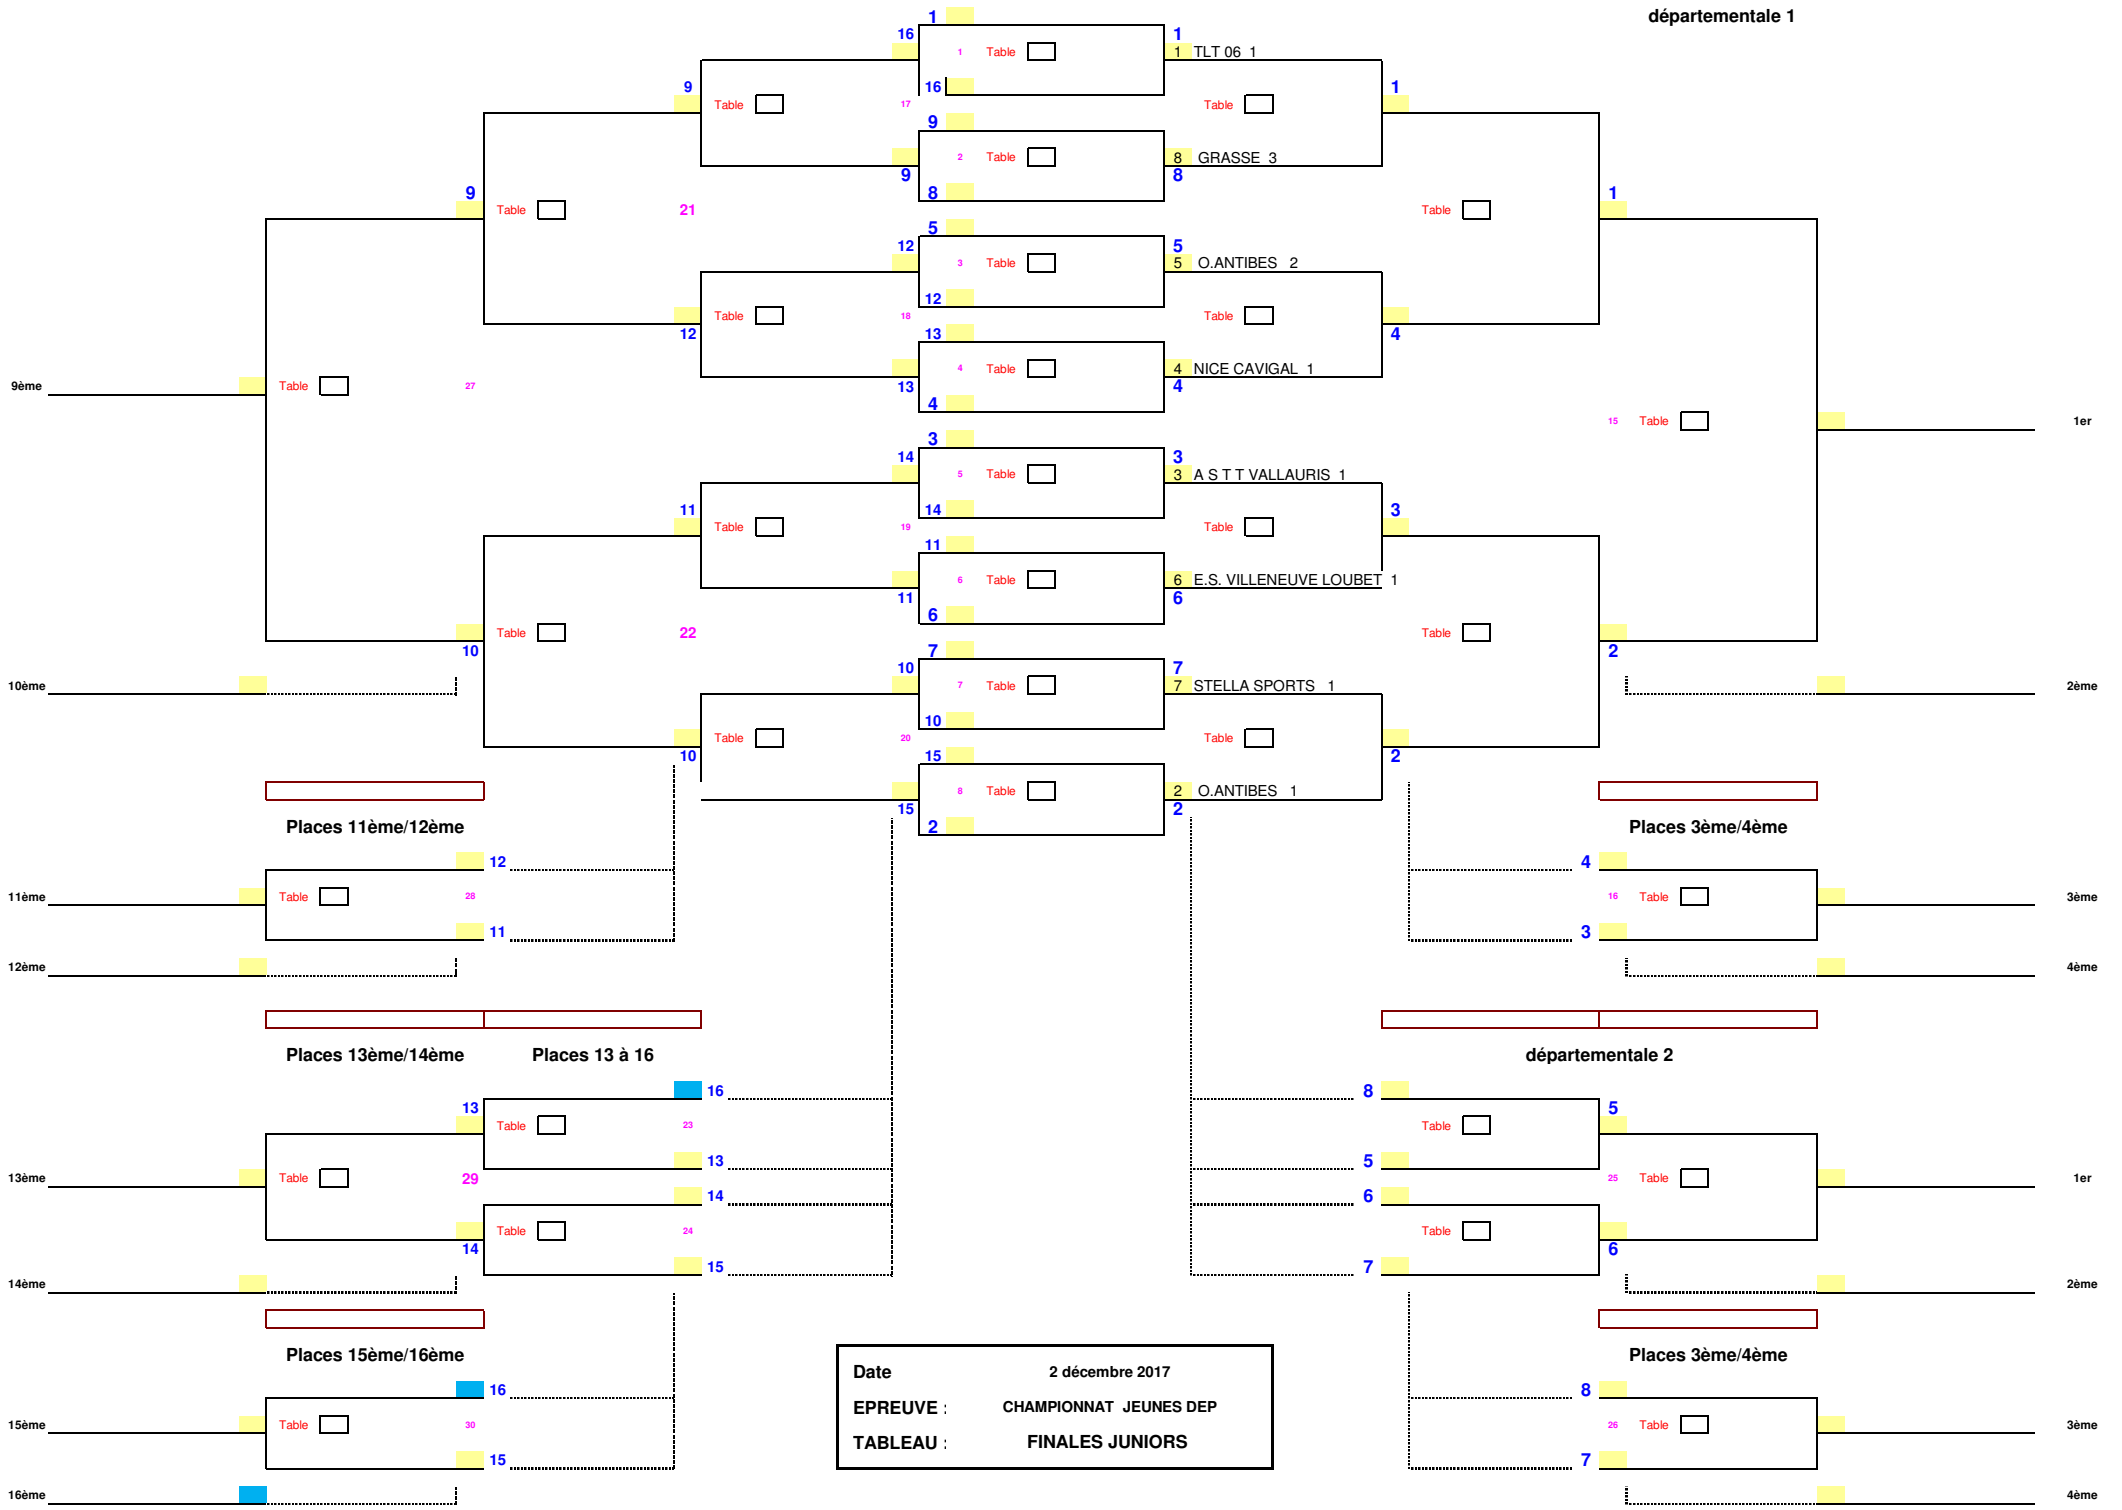

Places 9ème/10ème

Places 9 à 12

Places 9 à 16

1/8 de Finale

1/4 de Finale

1/2 Finale

Finale

départementale 1

départementale 1

Date : 2 décembre 2017
 EPREUVE : CHAMPIONNAT JEUNES DEP
 TABLEAU : FINALES MINIMES

Places 9ème/10ème

Places 9 à 12

Places 9 à 16

1/8 de Finale

1/4 de Finale

1/2 Finale

Finale

départementale 1

Date 2 décembre 2017
 EPREUVE : CHAMPIONNAT JEUNES DEP
 TABLEAU : FINALE CADETS

Places 9ème/10ème

Places 9 à 12

Places 9 à 16

1/8 de Finale

1/4 de Finale

1/2 Finale

Finale

départementale 1

Date : 2 décembre 2017
 EPREUVE : CHAMPIONNAT JEUNES DEP
 TABLEAU : FINALES JUNIORS