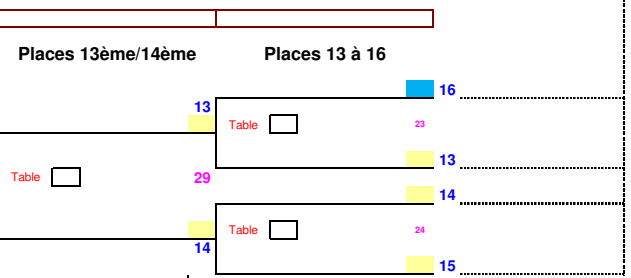

Places 9ème/10ème

Places 9 à 12

Places 9 à 16

1/8 de Finale

1/4 de Finale

1/2 Finale

Finale

départementale 1

Date : 2 décembre 2017
 EPREUVE : CHAMPIONNAT JEUNES DEP
 TABLEAU : FINALES BENJAMINS

Places 9ème/10ème

Places 9 à 12

Places 9 à 16

1/8 de Finale

1/4 de Finale

1/2 Finale

Finale

départementale 1

Date : 2 décembre 2017
 EPREUVE : CHAMPIONNAT JEUNES DEP
 TABLEAU : FINALES MINIMES

Places 9ème/10ème

Places 9 à 12

Places 9 à 16

1/8 de Finale

1/4 de Finale

1/2 Finale