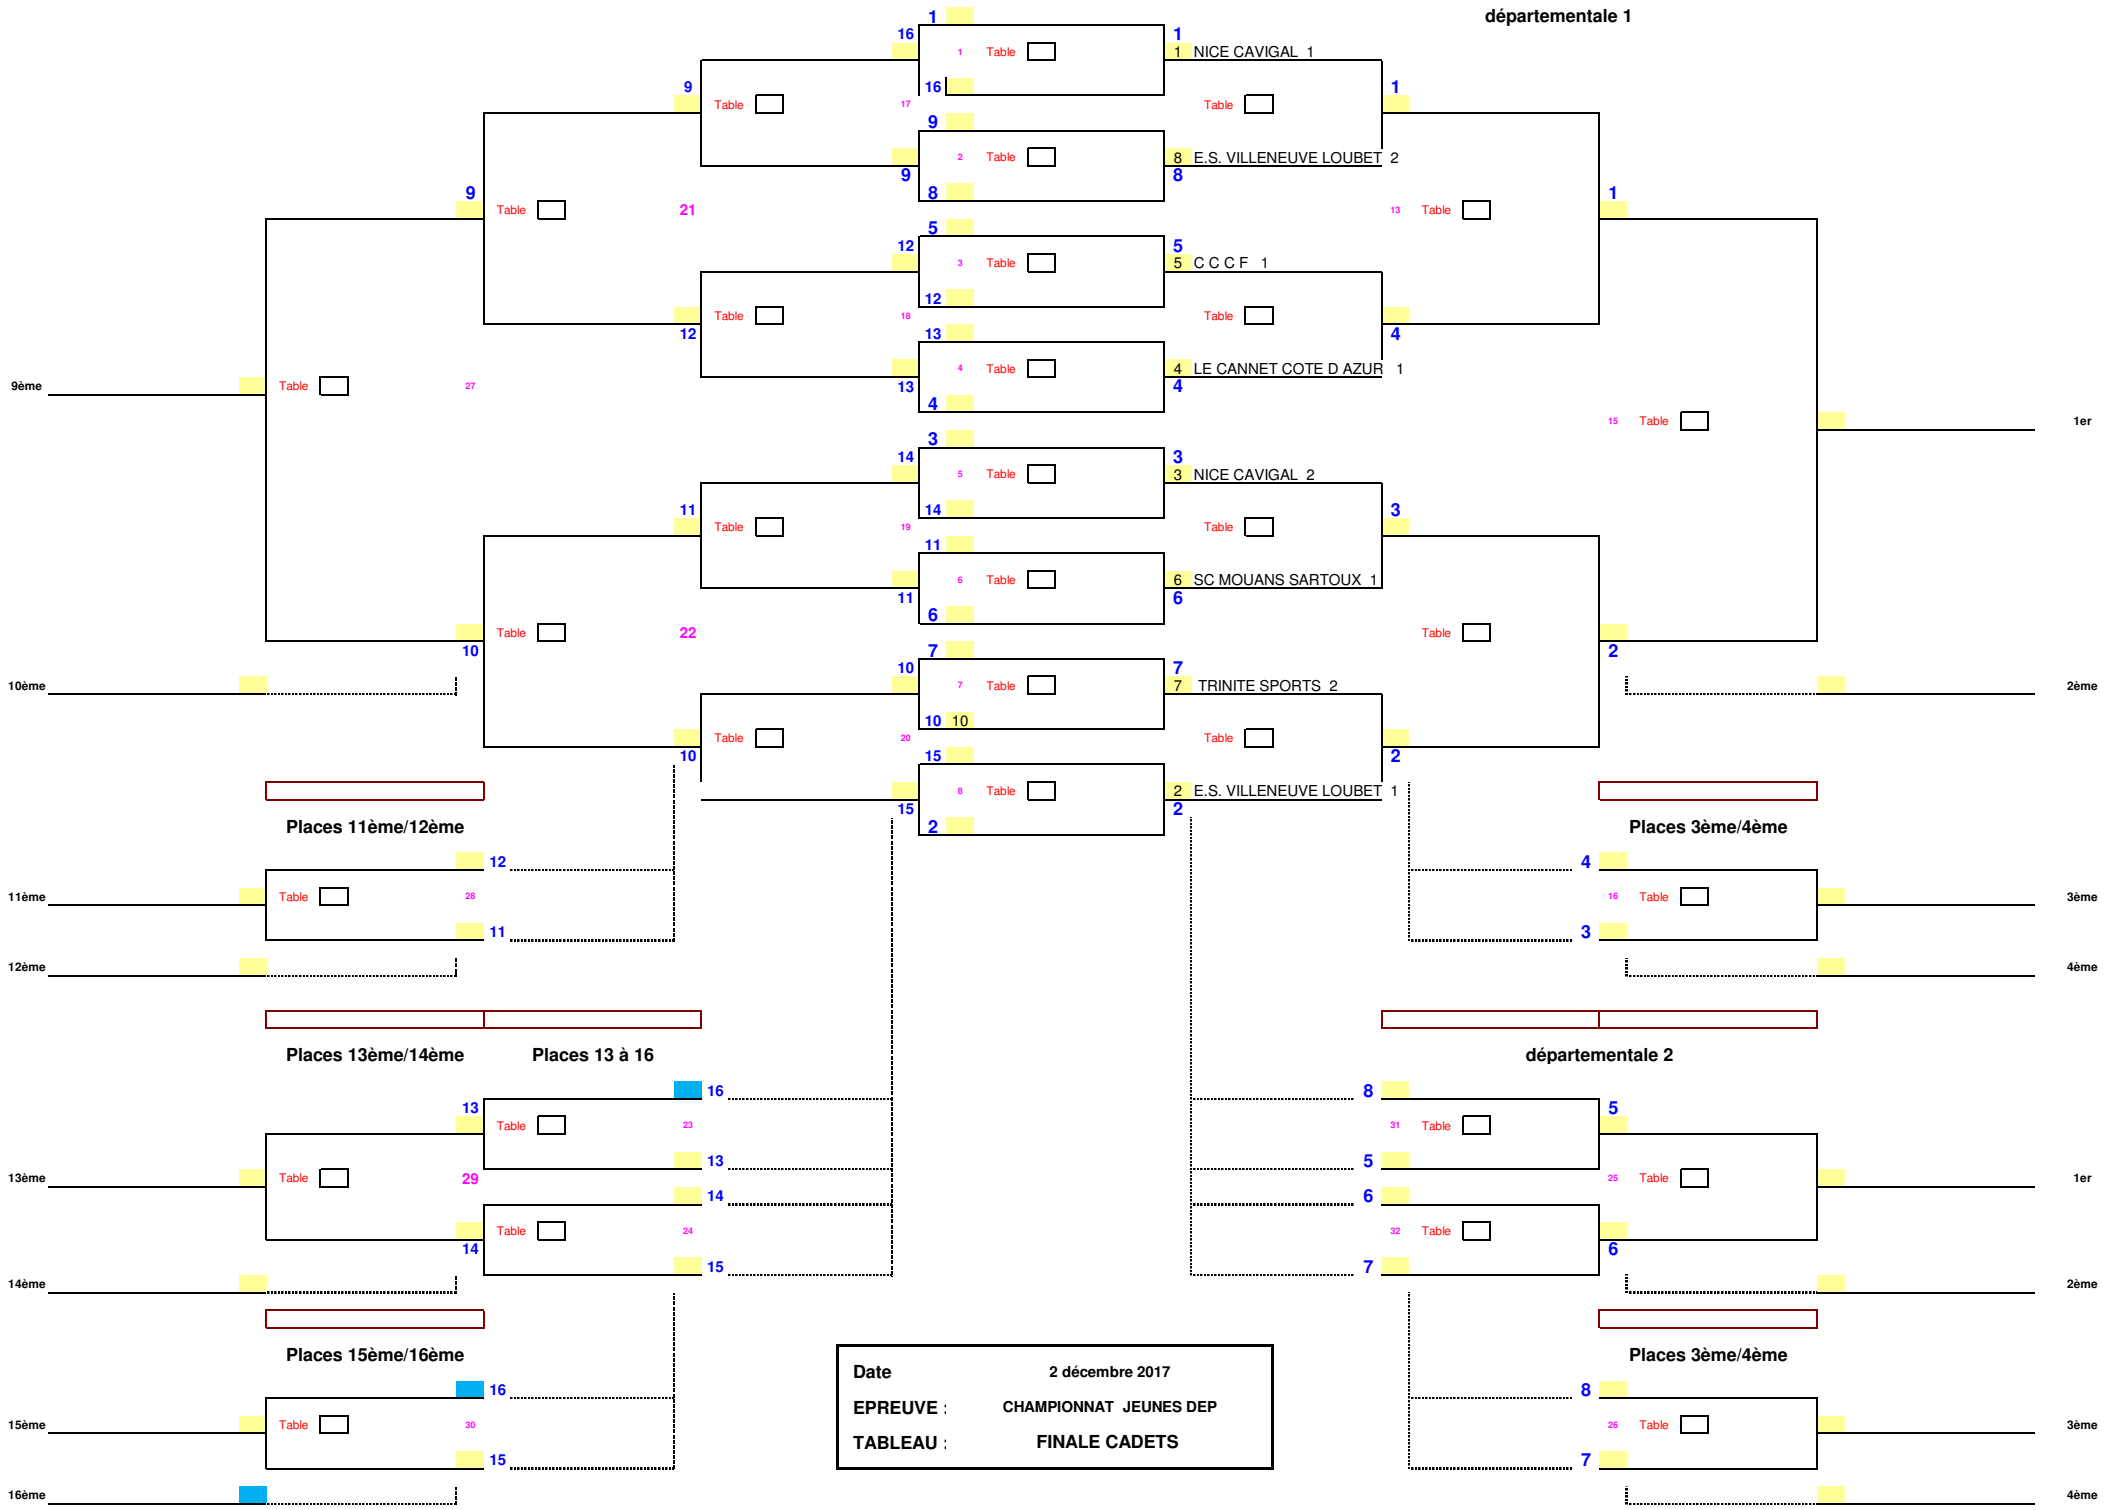

Places 9ème/10ème

Places 9 à 12

Places 9 à 16

1/8 de Finale

1/4 de Finale

1/2 Finale

Finale

départementale 1

Date : 2 décembre 2017
 EPREUVE : CHAMPIONNAT JEUNES DEP
 TABLEAU : FINALES BENJAMINS

Places 9ème/10ème

Places 9 à 12

Places 9 à 16

1/8 de Finale

1/4 de Finale

1/2 Finale

Finale

départementale 1

Date : 2 décembre 2017
 EPREUVE : CHAMPIONNAT JEUNES DEP
 TABLEAU : FINALES MINIMES

Places 9ème/10ème

Places 9 à 12

Places 9 à 16

1/8 de Finale

1/4 de Finale

1/2 Finale

Finale

départementale 1

Date 2 décembre 2017
 EPREUVE : CHAMPIONNAT JEUNES DEP
 TABLEAU : FINALE CADETS

Places 9ème/10ème

Places 9 à 12

Places 9 à 16

1/8 de Finale

1/4 de Finale