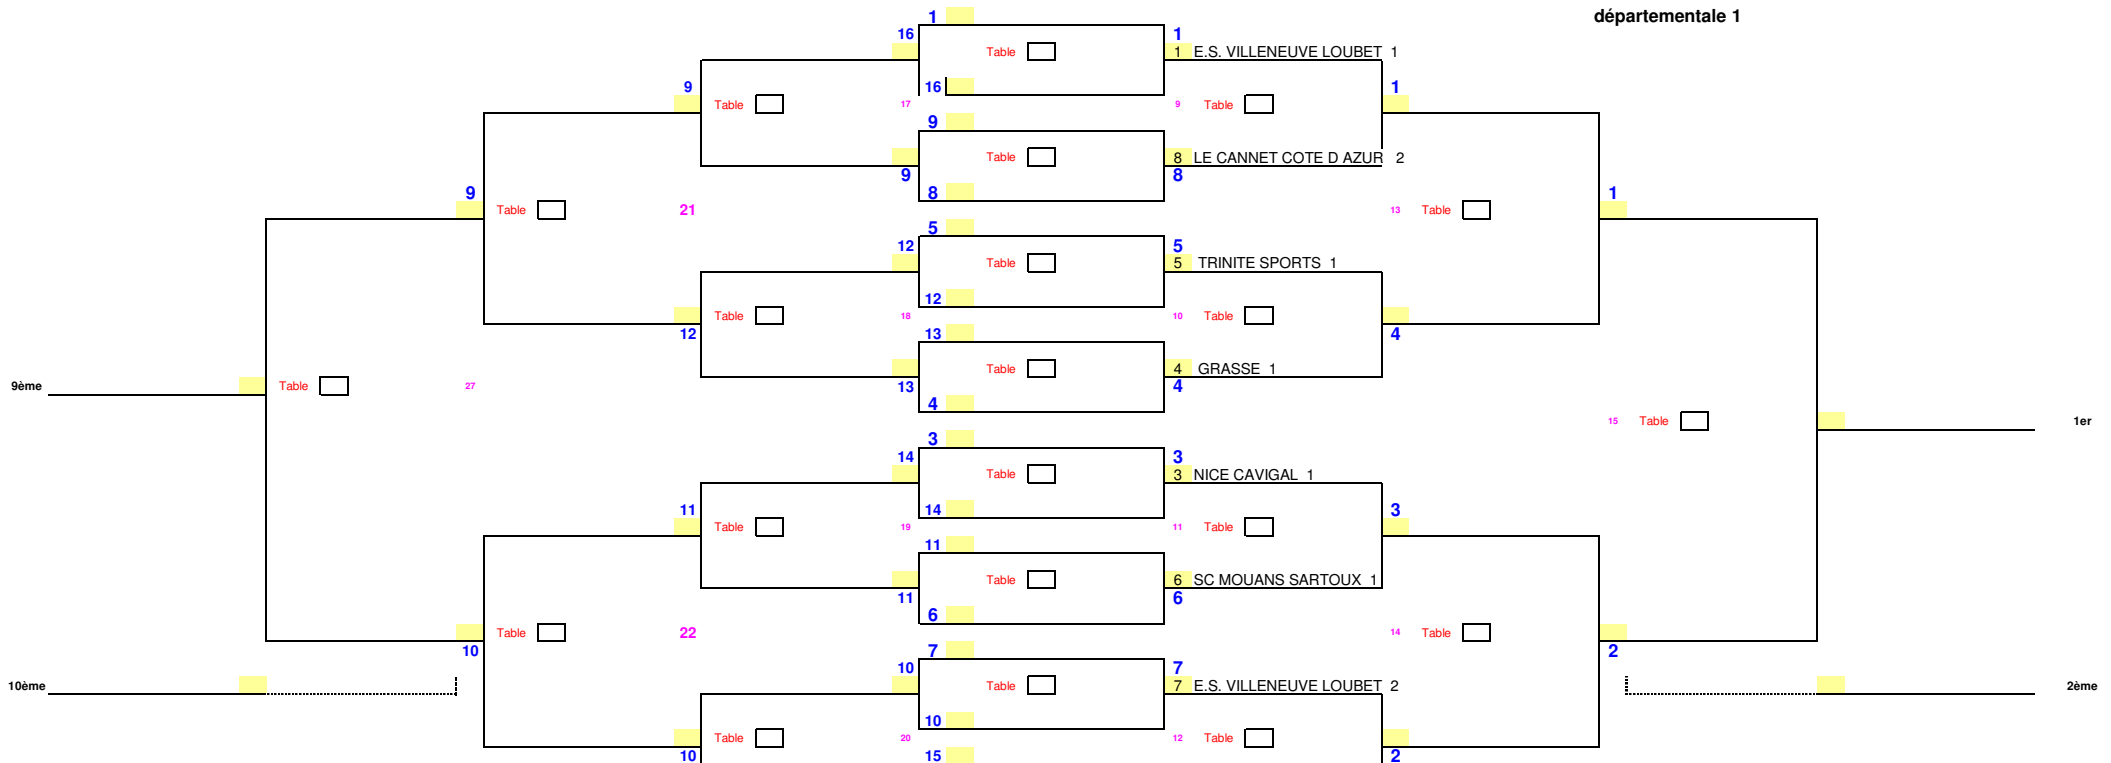

Places 9ème/10ème

Places 9 à 12

Places 9 à 16

1/8 de Finale

1/4 de Finale

1/2 Finale

Finale

départementale 1

Date : 2 décembre 2017
 EPREUVE : CHAMPIONNAT JEUNES DEP
 TABLEAU : FINALES BENJAMINS

Places 9ème/10ème

Places 9 à 12

Places 9 à 16

1/8 de Finale

1/4 de Finale

1/2 Finale

Finale

départementale 1

Date : 2 décembre 2017
 EPREUVE : CHAMPIONNAT JEUNES DEP
 TABLEAU : FINALES MINIMES

Places 9ème/10ème

Places 9 à 12

Places 9 à 16

1/8 de Finale

1/4 de Finale

1/2 Finale

Finale

départementale 1

Date 2 décembre 2017
 EPREUVE : CHAMPIONNAT JEUNES DEP
 TABLEAU : FINALE CADETS

Places 9ème/10ème

Places 9 à 12

Places 9 à 16

1/8 de Finale

1/4 de Finale