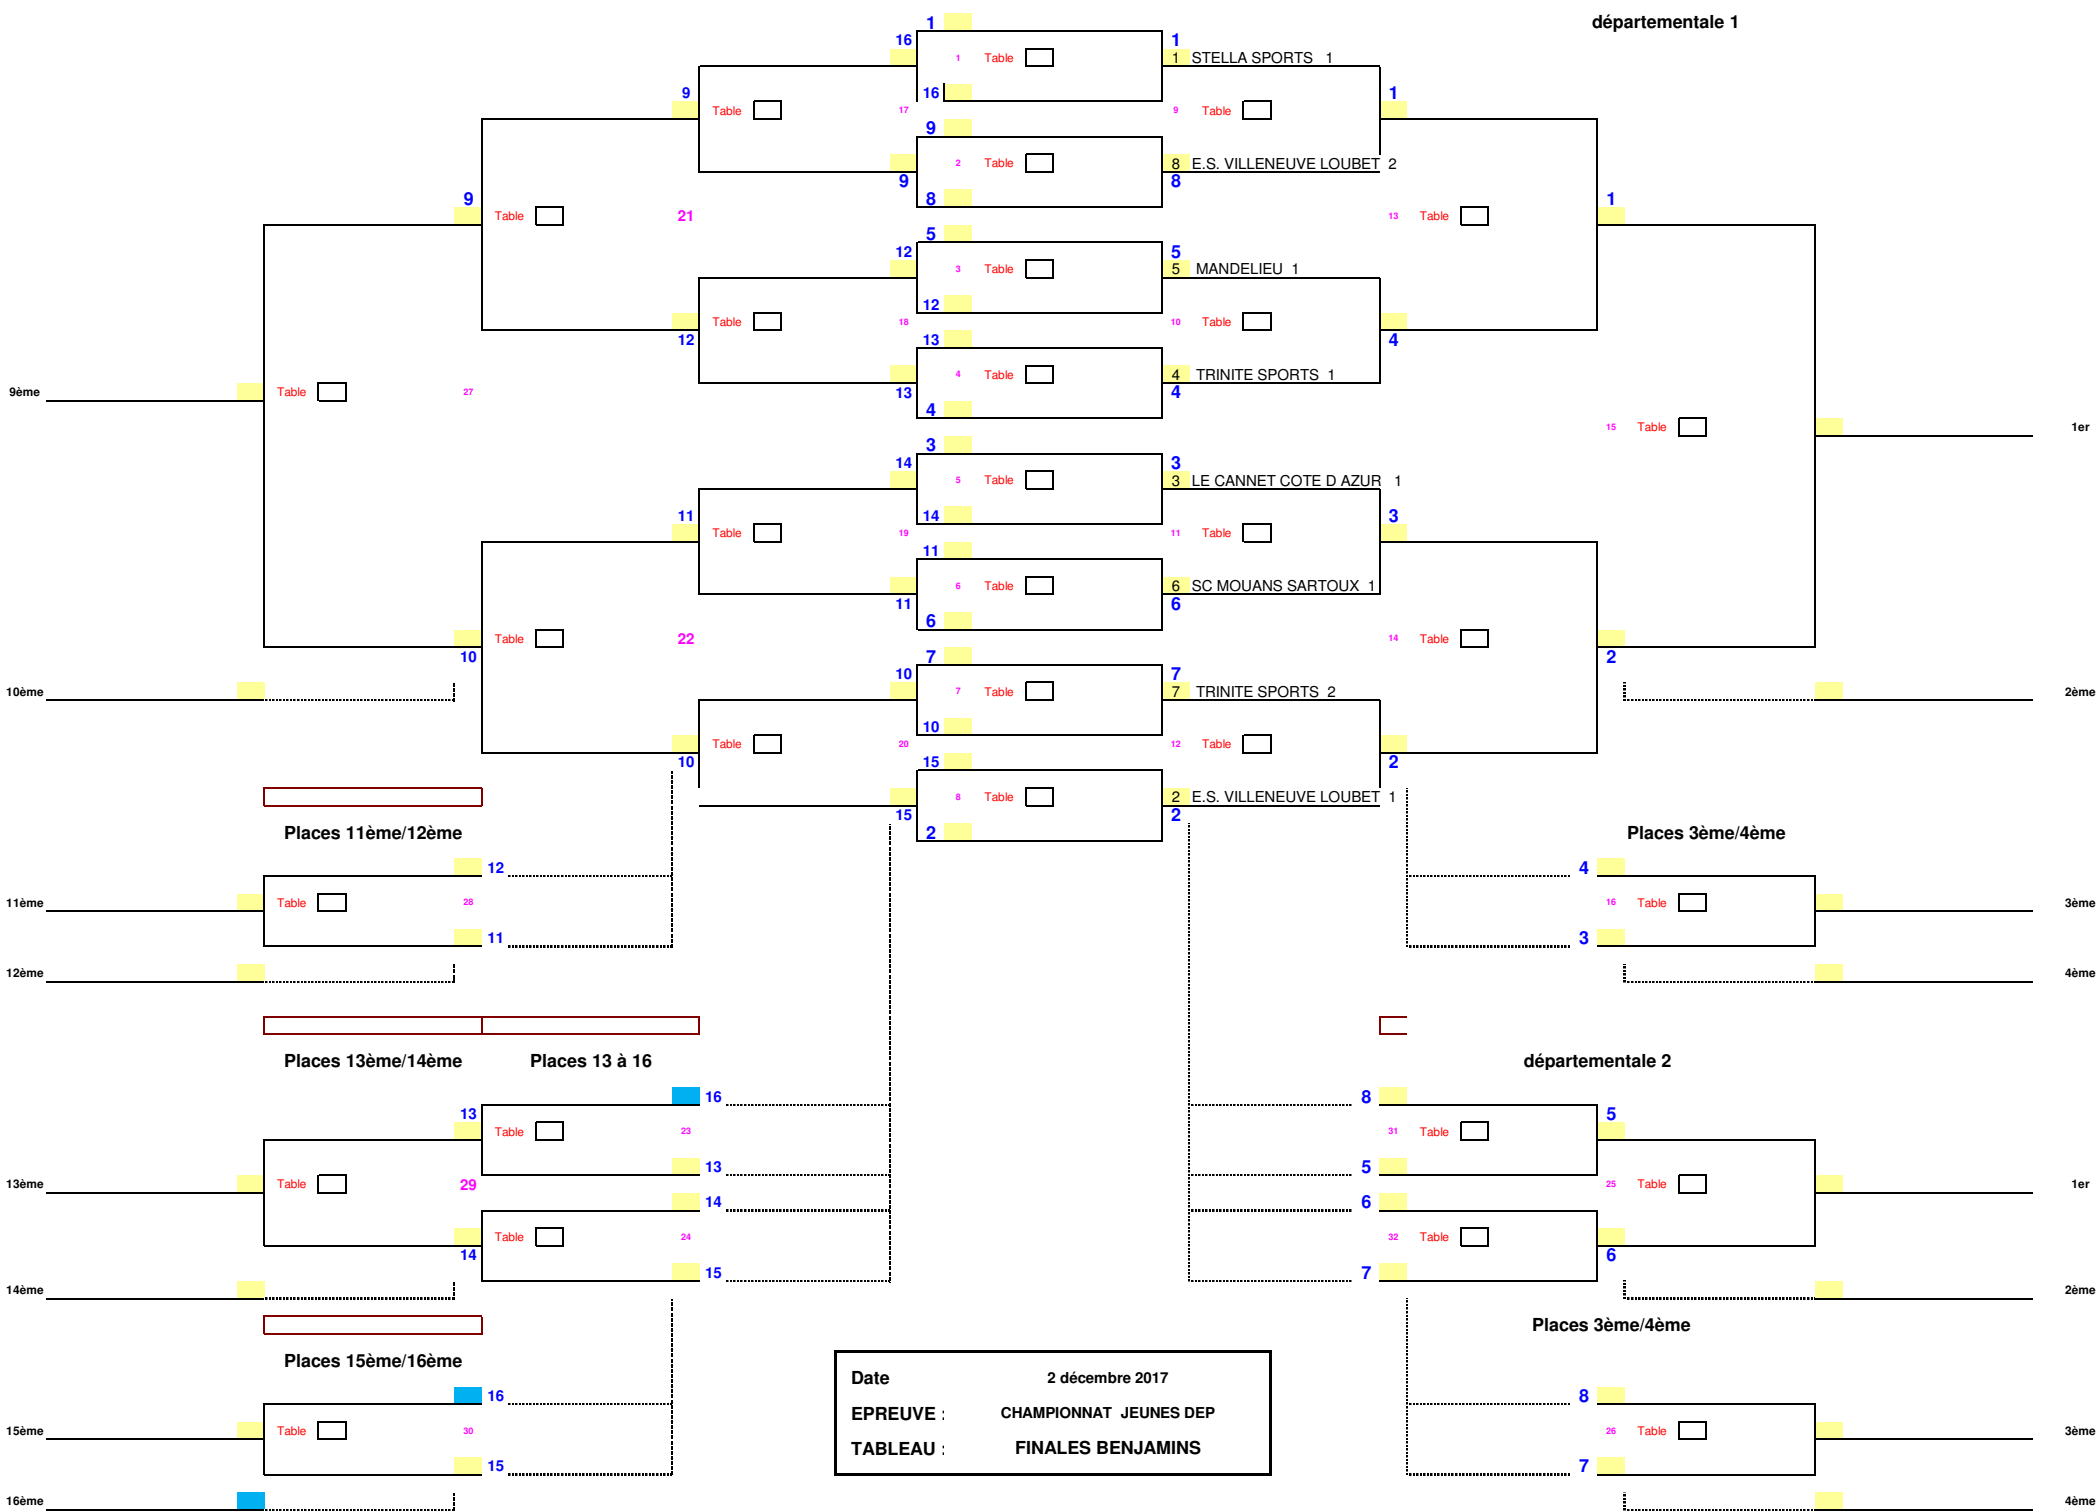

Places 9ème/10ème

Places 9 à 12

Places 9 à 16

1/8 de Finale

1/4 de Finale

1/2 Finale

Finale

départementale 1

Date : 2 décembre 2017
 EPREUVE : CHAMPIONNAT JEUNES DEP
 TABLEAU : FINALES BENJAMINS

Places 9ème/10ème

Places 9 à 12

Places 9 à 16

1/8 de Finale

1/4 de Finale

1/2 Finale

Finale

départementale 1

Date : 2 décembre 2017
 EPREUVE : CHAMPIONNAT JEUNES DEP
 TABLEAU : FINALES MINIMES

Places 9ème/10ème

Places 9 à 12

Places 9 à 16

1/8 de Finale

1/4 de Finale

1/2 Finale