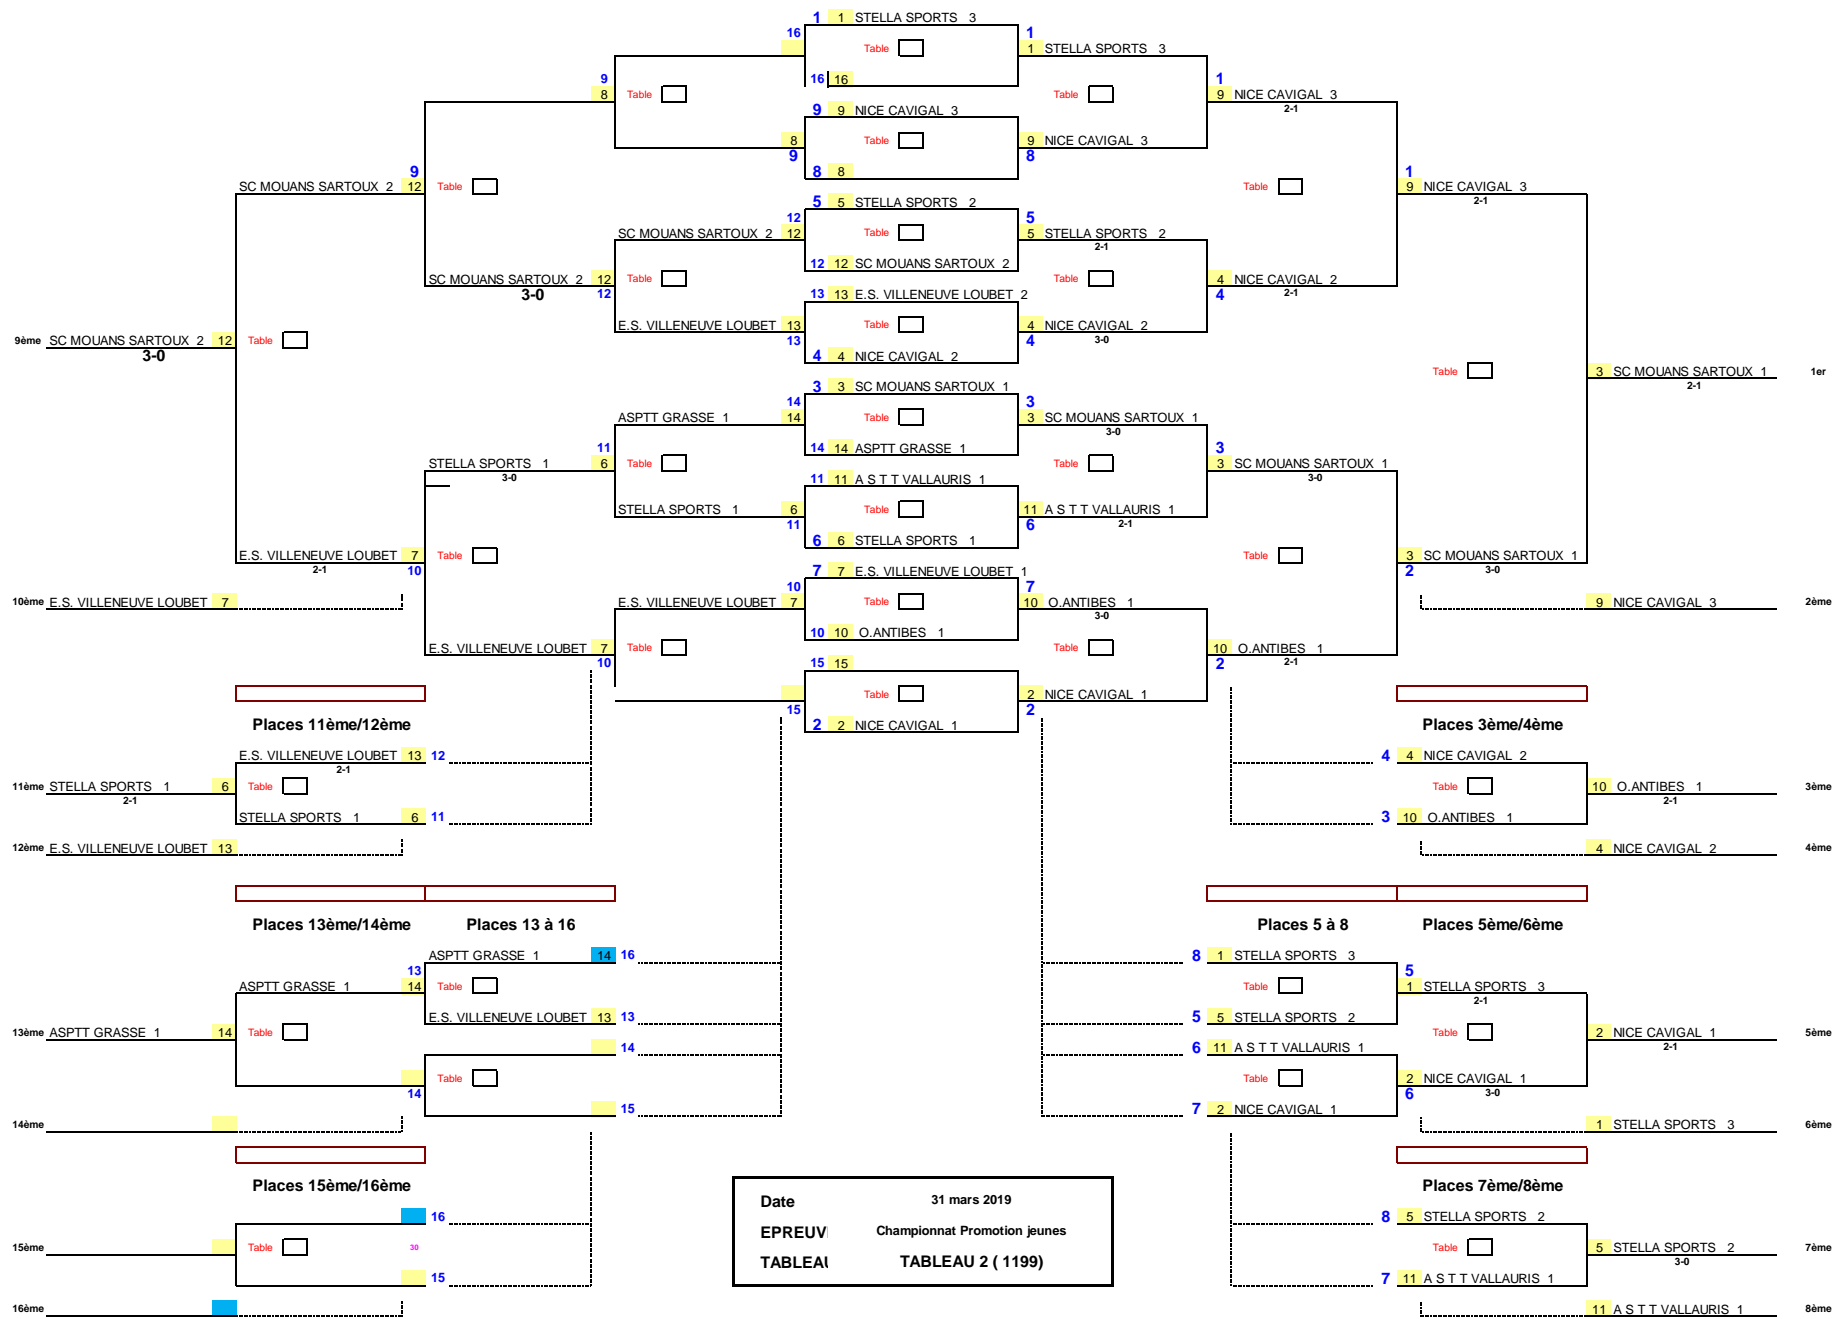

Places 11ème/12ème

Places 3ème/4ème

Places 13ème/14ème

Places 13 à 16

Places 5 à 8

Places 5ème/6ème

Places 15ème/16ème

Places 7ème/8ème

Date	31 mars 2019
EPREUV	Championnat Promotion jeunes
TABLEAU	TABLEAU 1 ( 1000 )

Date	31 mars 2019
EPREUV	Championnat Promotion jeunes
TABLEAU	TABLEAU 2 ( 1199 )

RETOUR

Date	31 mars 2019
EPREUV	Championnat Promotion jeunes
TABLEAU	TABLEAU 3 ( 1650)