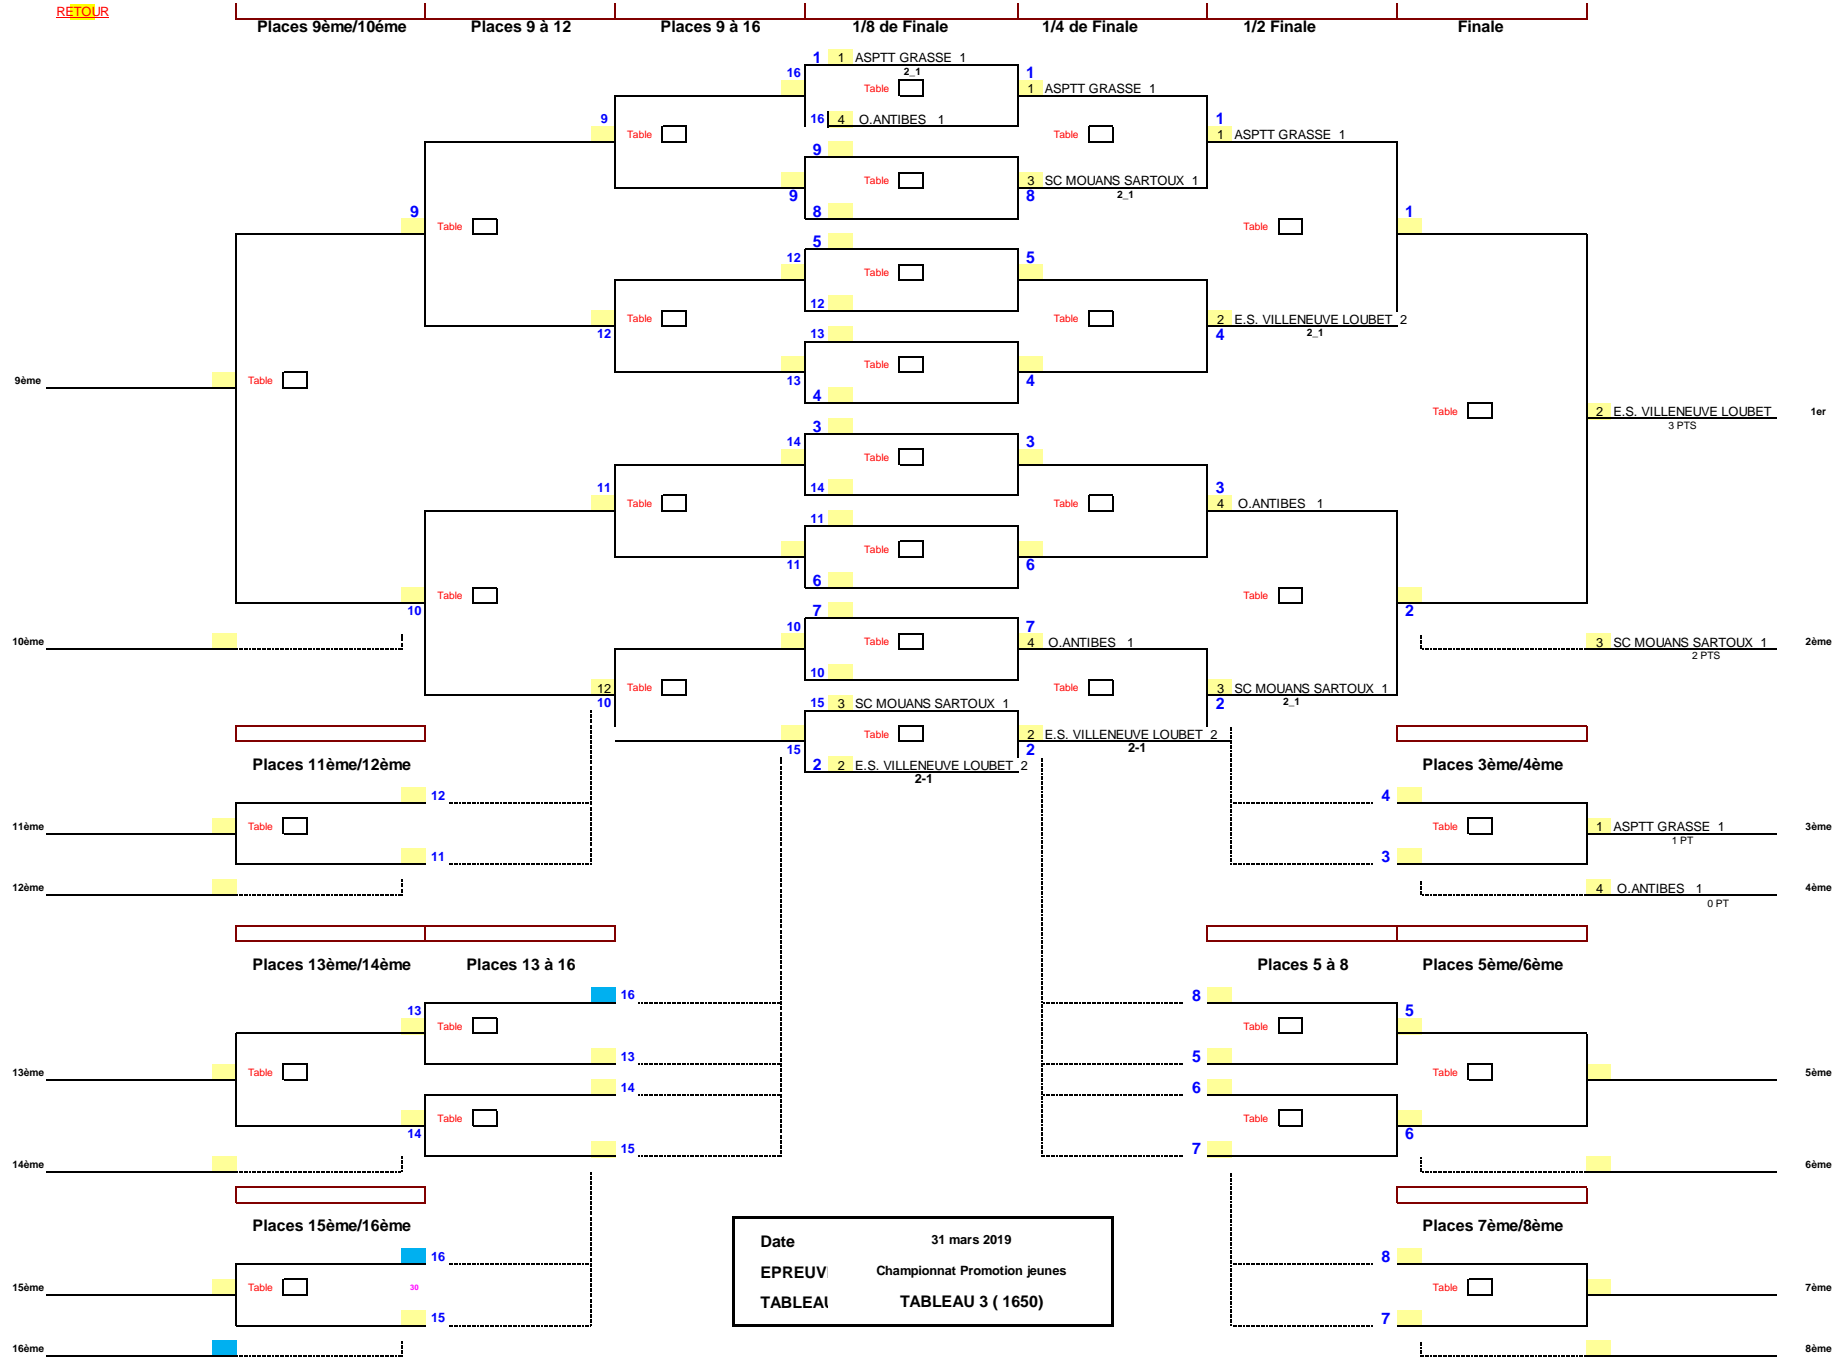

Places 11ème/12ème

Places 3ème/4ème

Places 13ème/14ème

Places 13 à 16

Places 5 à 8

Places 5ème/6ème

Places 15ème/16ème

Places 7ème/8ème

Date	31 mars 2019
EPREUV	Championnat Promotion jeunes
TABLEAU	TABLEAU 1 ( 1000 )

Date	31 mars 2019
EPREUV	Championnat Promotion jeunes
TABLEAU	TABLEAU 2 ( 1199 )

RETOUR

Date	31 mars 2019
EPREUV	Championnat Promotion jeunes
TABLEAU	TABLEAU 3 ( 1650)