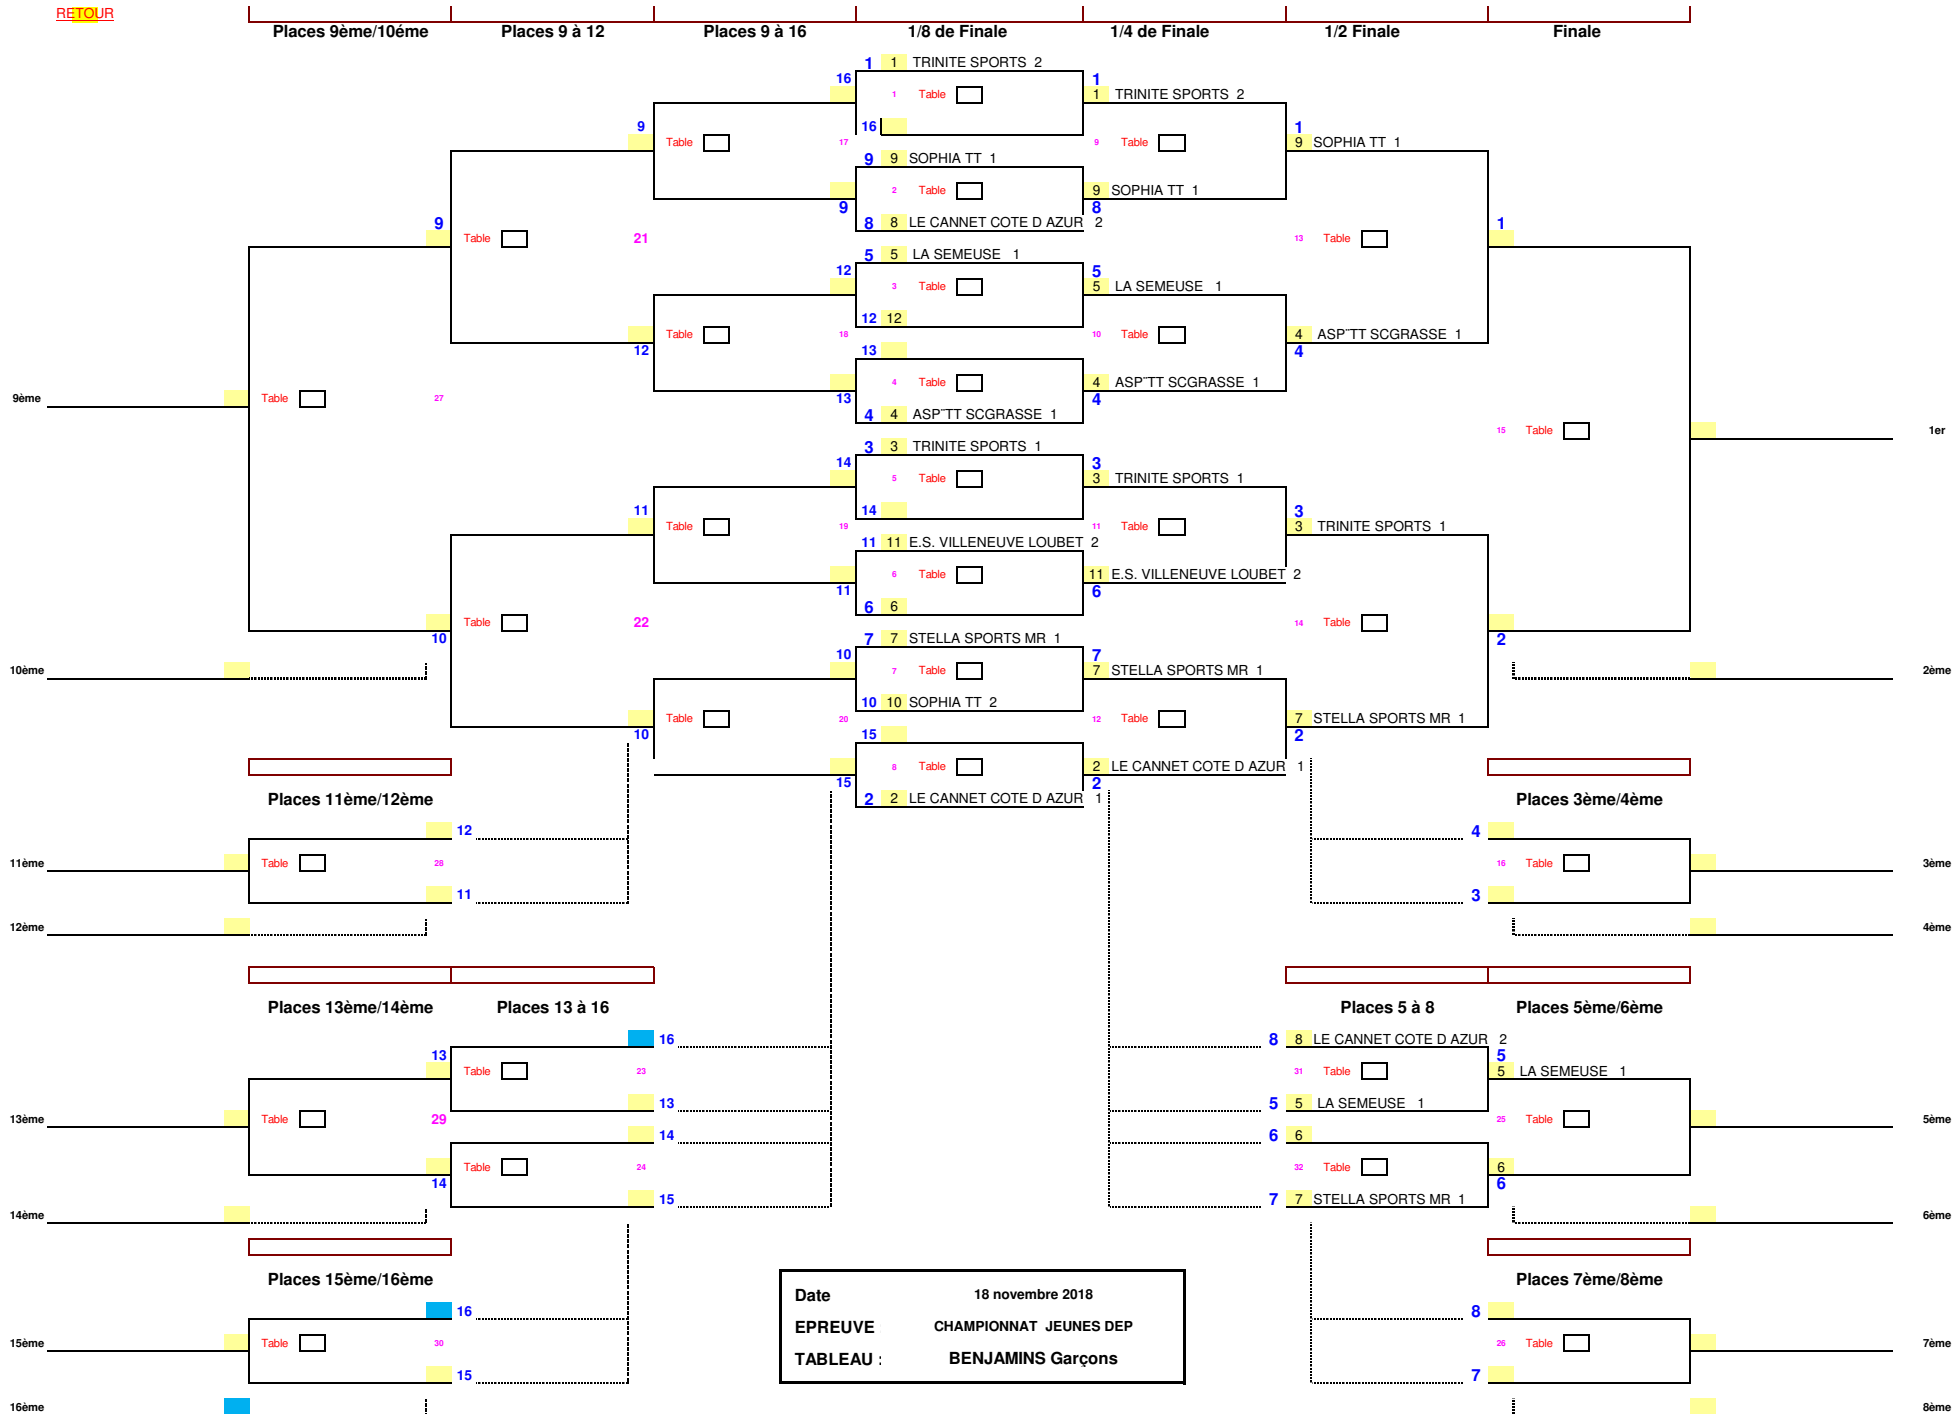

207

208

209

210

211

212

213

214

239

240

241

242

243

244

245

246

263

264

265

266

267

268

269

270

271

272

273

274

275

Date 18 novembre 2018
 EPREUVE CHAMPIONNAT JEUNES DEP
 TABLEAU : BENJAMINS Garçons

Date 18 novembre 2018
 EPREUVE CHAMPIONNAT JEUNES DEP
 TABLEAU : JUNIORS Garçons