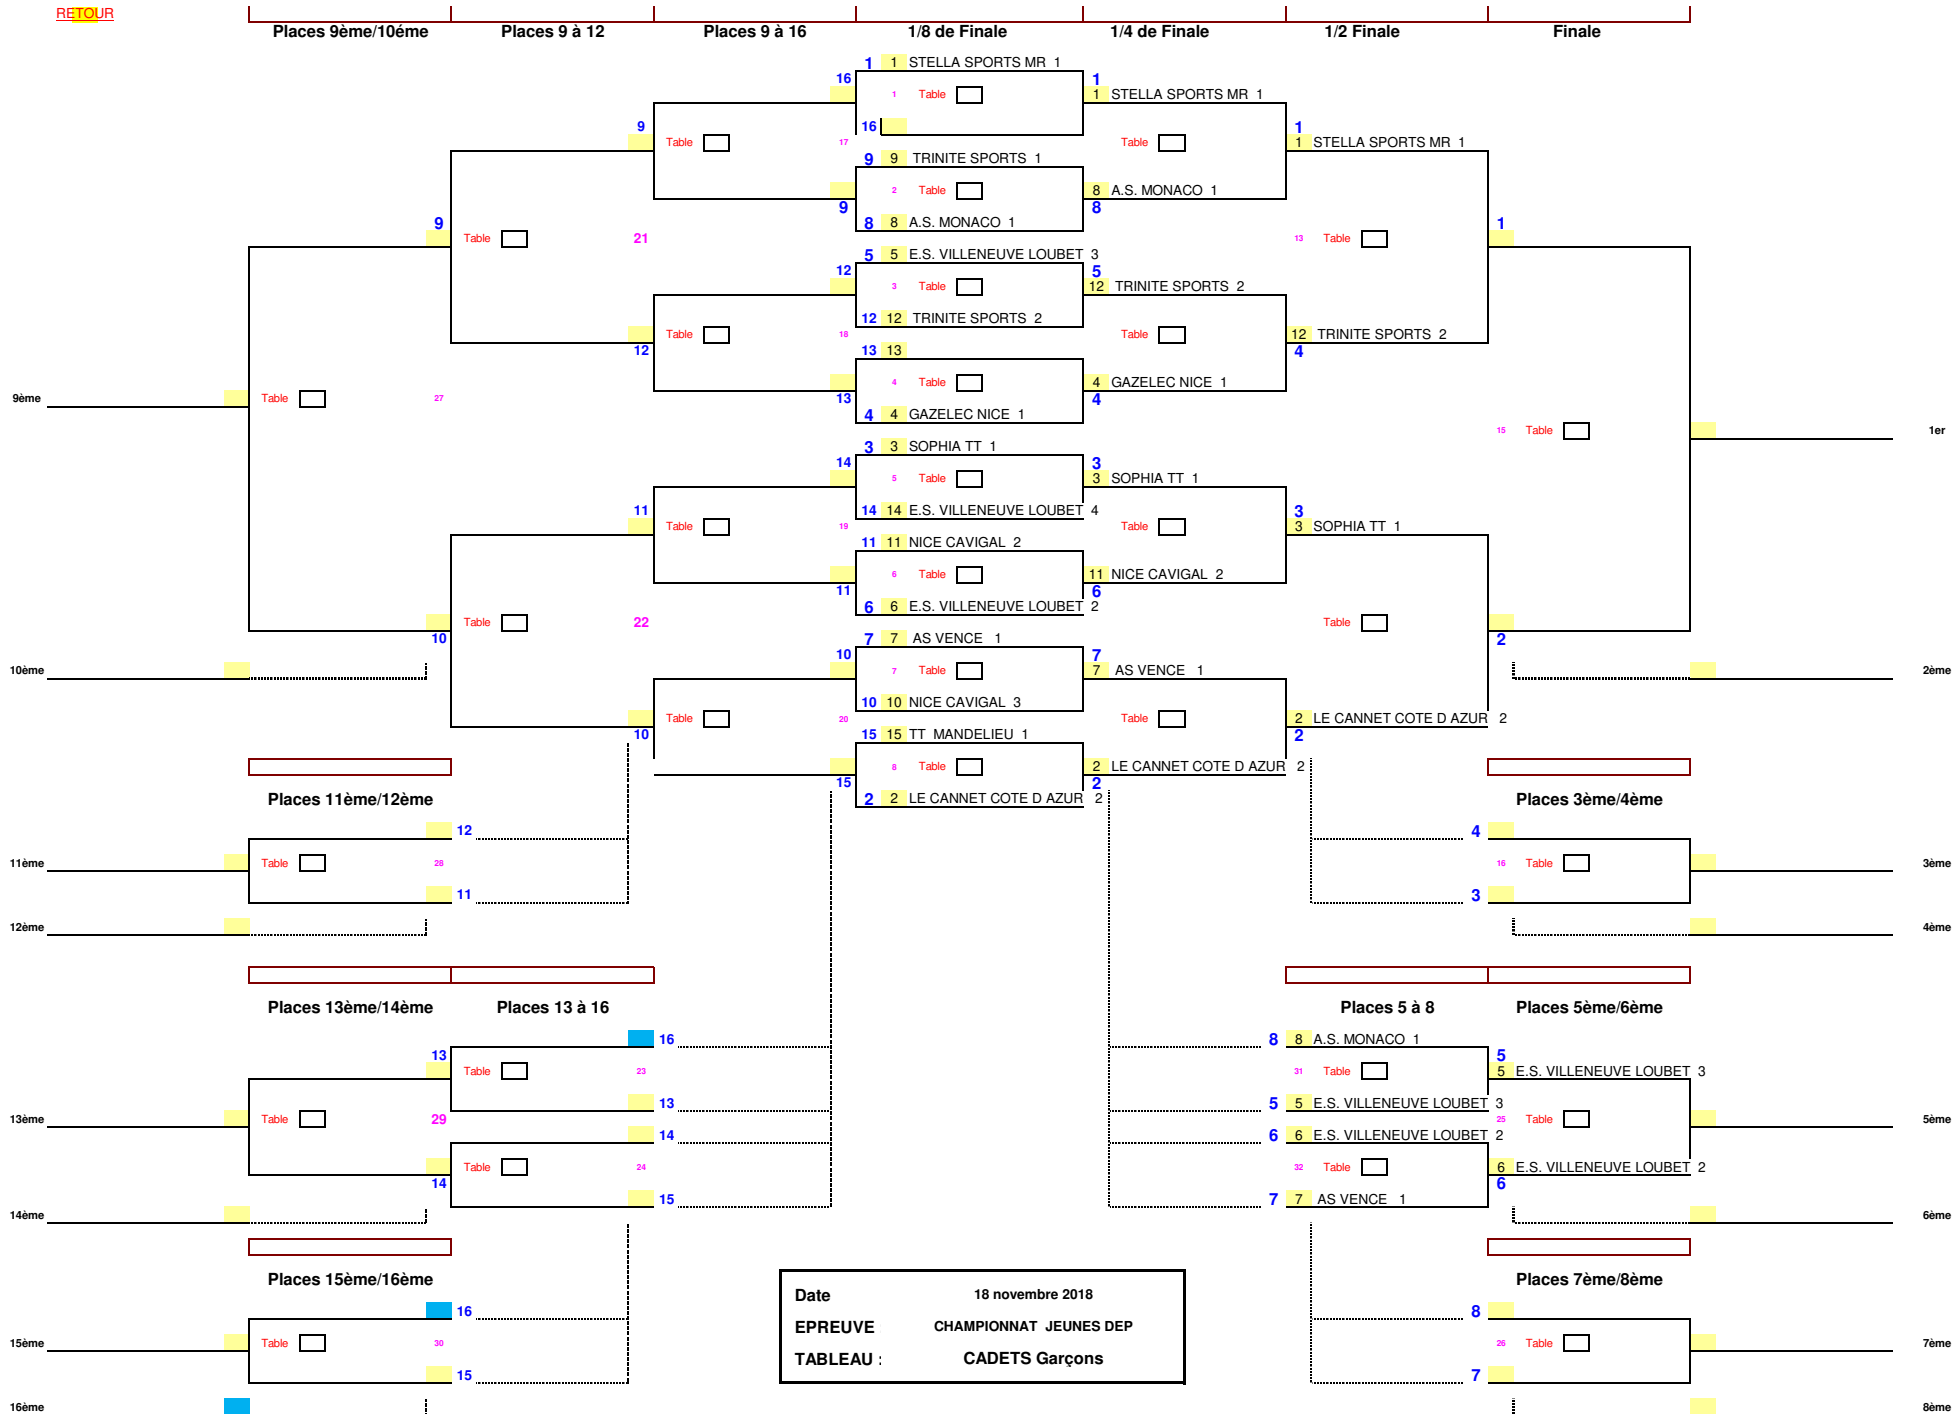

239

240

241

242

243

244

245

246

271

272

273

274

275

Date 18 novembre 2018
 EPREUVE CHAMPIONNAT JEUNES DEP
 TABLEAU : BENJAMINS Garçons

Date 18 novembre 2018
 EPREUVE CHAMPIONNAT JEUNES DEP
 TABLEAU : JUNIORS Garçons