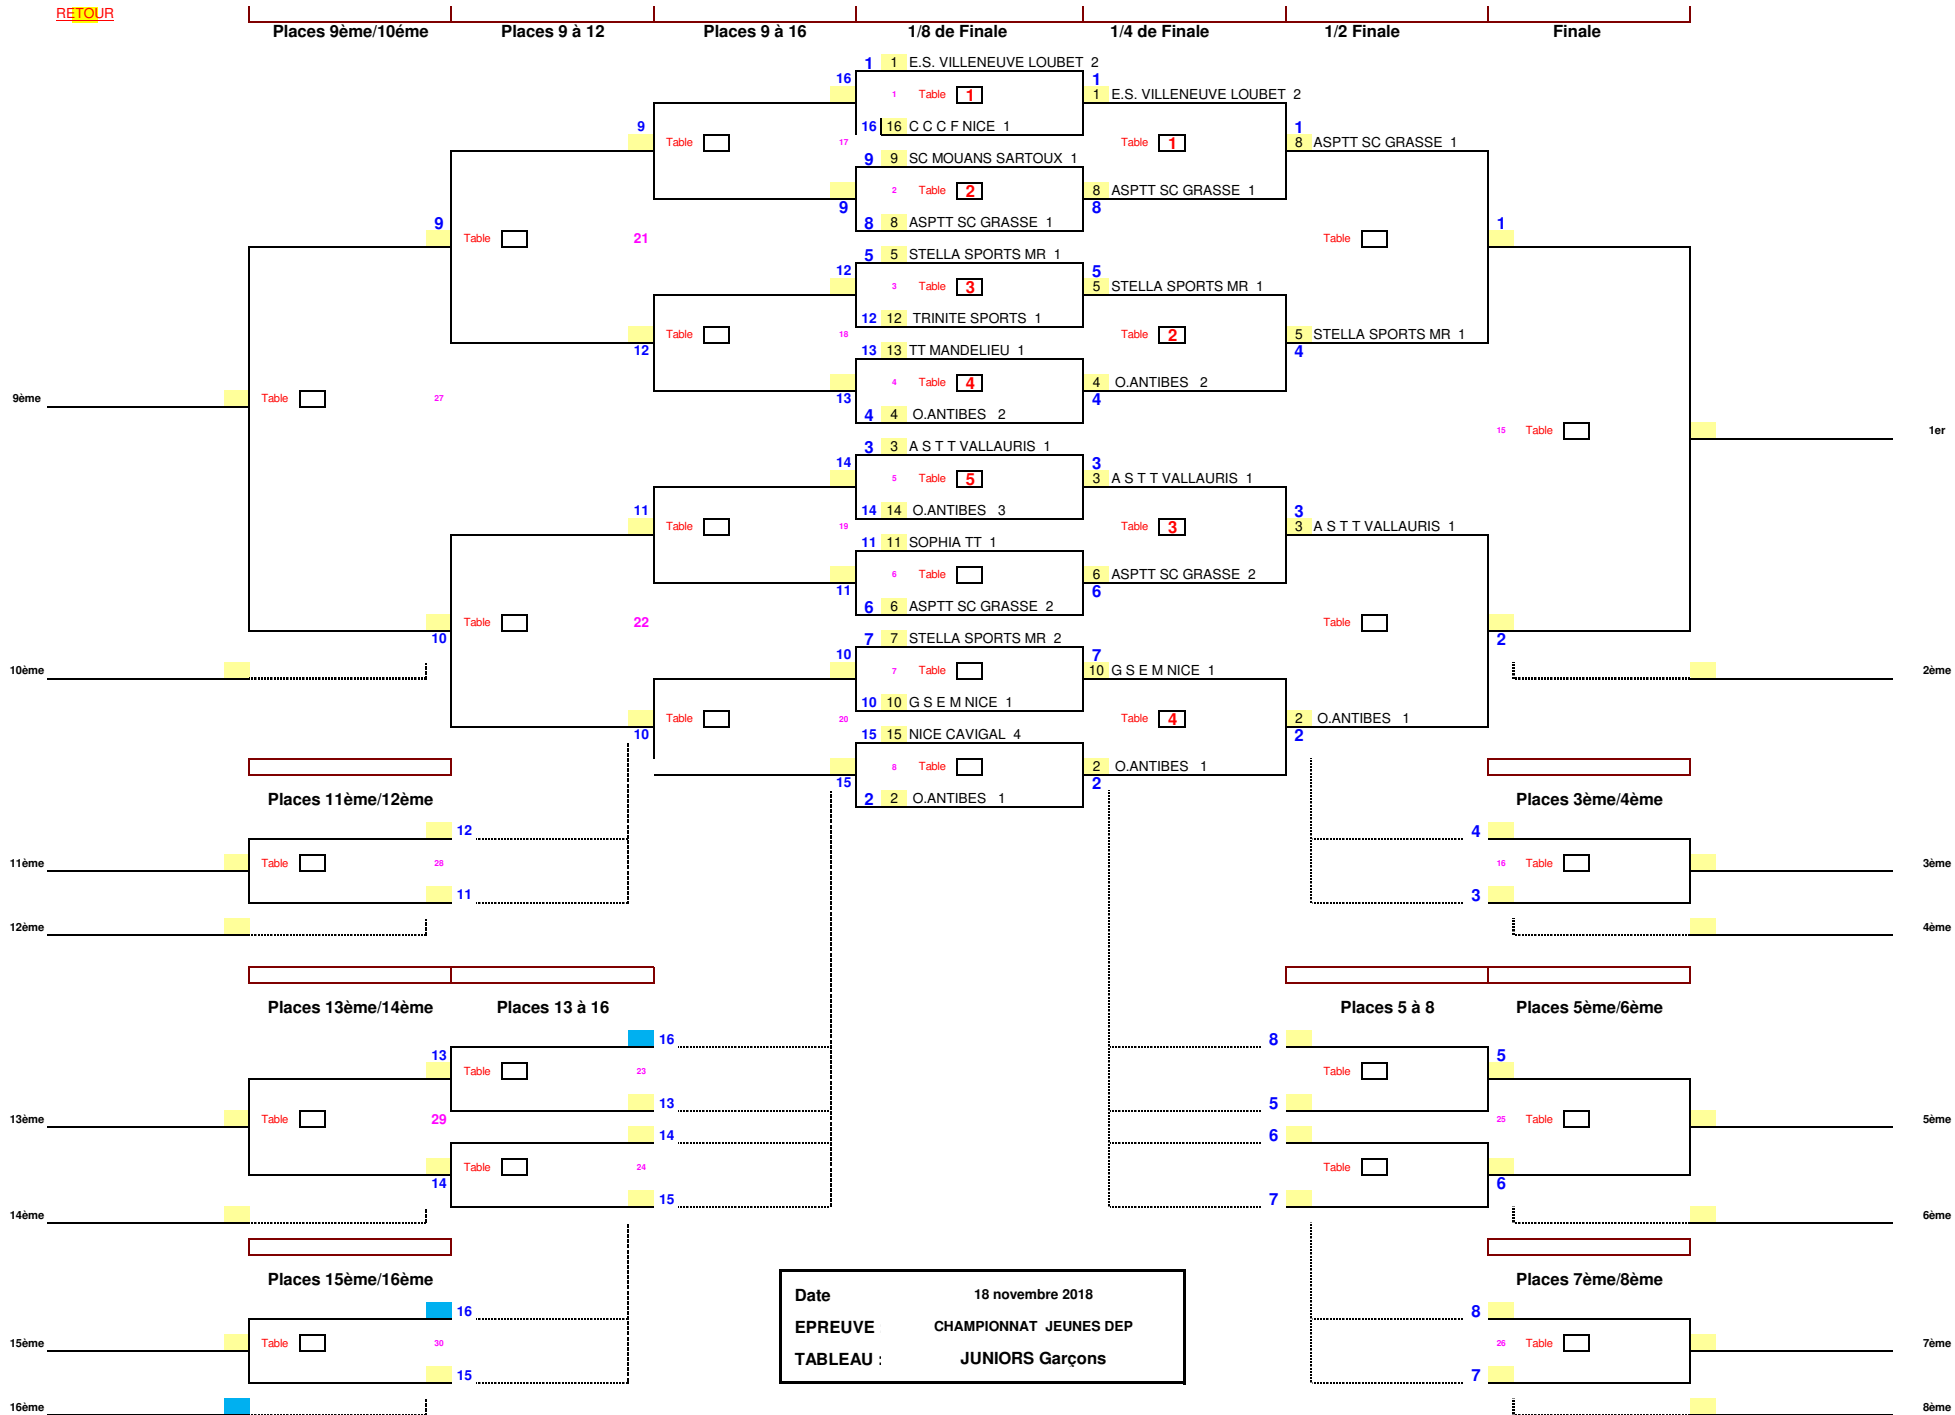

207

208

209

210

211

212

213

214

239

240

241

242

243

244

245

246

271

272

273

274

275

Date 18 novembre 2018
 EPREUVE CHAMPIONNAT JEUNES DEP
 TABLEAU : BENJAMINS Garçons

Date 18 novembre 2018
 EPREUVE CHAMPIONNAT JEUNES DEP
 TABLEAU : JUNIORS Garçons